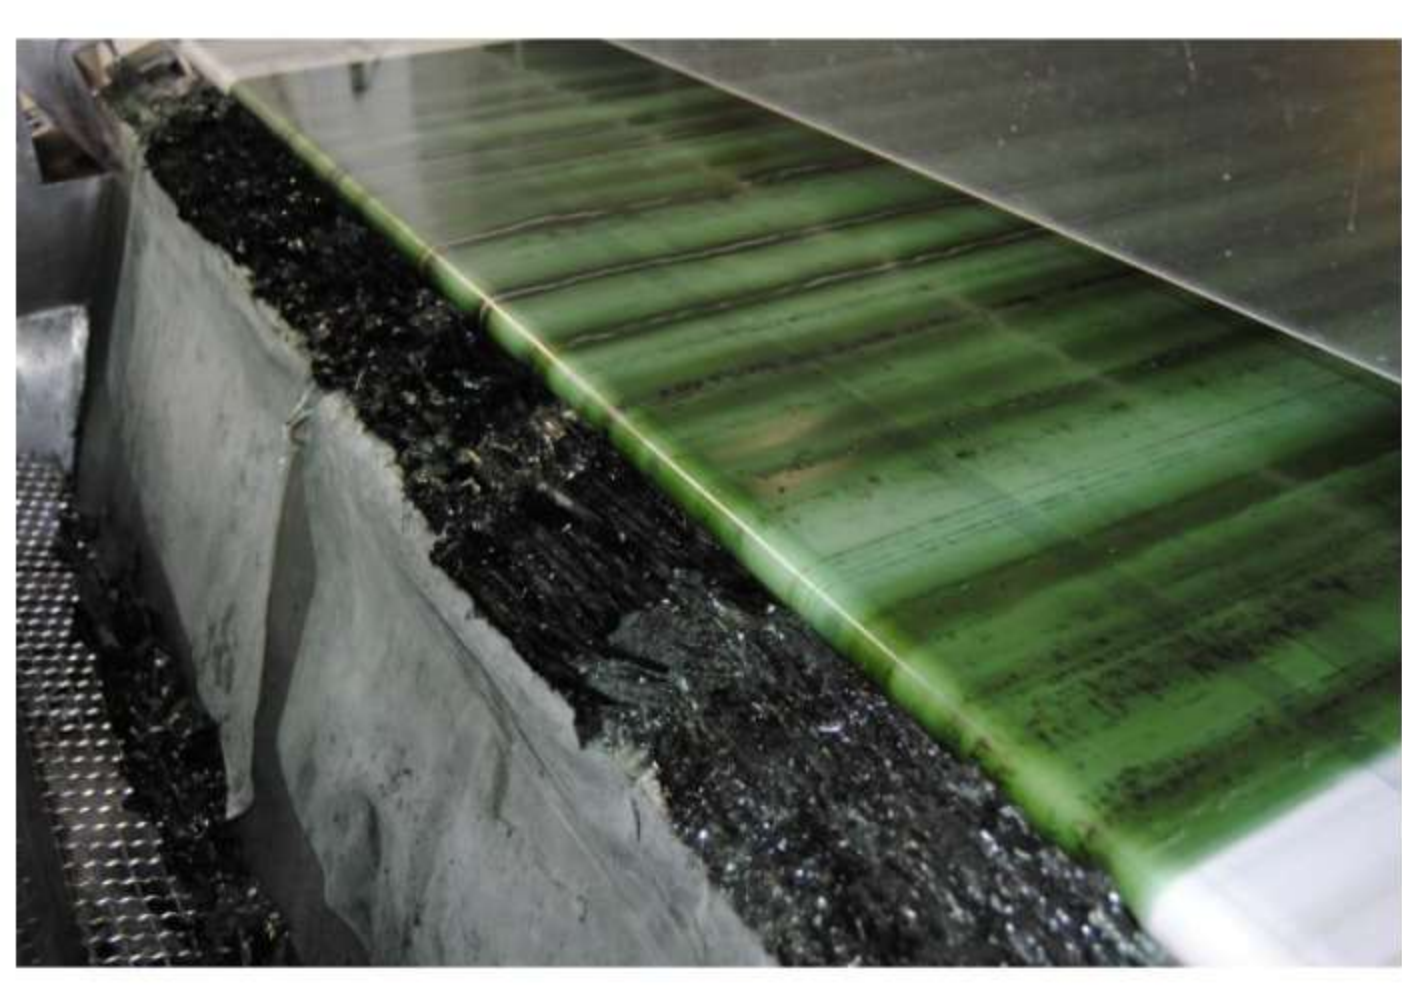

LA KLAMATH BIO PAILLETÉE DE CHEZ NATUROCONCEPT, LE CHOIX DE LA QUALITÉ SANS CONCESSION.

Cela fait plusieurs années que nous recherchions de la vraie Klamath bio pailletée, seul gage d'une qualité et d'une efficacité optimum ! La Klamath sélectionnée par NATUROCONCEPT est séchée selon le procédé Hydro Dry™ qui consiste à enlever en douceur l'eau contenue dans l'algue brute, grâce à de l'eau chaude ! Une trop grande chaleur lors du séchage altérerait grandement les propriétés bénéfiques de la Klamath. L'algue séchée selon ce procédé Hydro Dry™ n'est chauffée que très peu de temps ce qui permet d'obtenir un produit proche de son état naturel. D'ailleurs cette qualité de KLAMATH se reconnaît par son aspect légèrement pailleté, ce qui est la garantie de sa pureté.

Attention de nombreux produits mis sur le marché sont coupés avec de la spiruline, d'où l'absence de paillette !

Notre fournisseur est le seul "récoltant" qui, sur le Lac Klamath, intègre, sur son site proche du Lac Klamath, l'ensemble de la chaîne de production, permettant ainsi d'avoir sous contrôle l'ensemble des différentes phases de ce procédé (de la récolte en juillet-août lors de la floraison, à l'expédition de la poudre ou des paillettes, en passant par le séchage). Grâce à ce procédé de séchage Hydro Dry™, qui évite donc des manipulations et de longs trajets par camion frigorifique, l'algue bleu-vert du Lac Klamath que NATUROCONCEPT propose est de première qualité. Chaque lot que nous recevons fait l'objet d'une contre-analyse réalisée en France, garantissant ainsi l'absence de microcystine et un taux garanti de phényléthylamine. De plus le choix de nos piluliers aux normes pharmaceutiques vous garantissent une conservation optimum, une absence d'interaction contenant contenu, et une protection du produit des UV et de l'oxydation de l'air.

PRODUITS CONNEXES

Spiruline BIO
29,95 €

Chlorella BIO
24,50 €

Livraison

Paiement Sécurisé

À PROPOS DE NOUS

Parce qu'il existe dans la Nature une véritable intelligence du vivant, nous avons, chez Naturoconcept, sélectionné uniquement des produits 100% naturels et 100% bio - disponibles - issus de la Nature.

La Nature a mis à notre disposition tout ce dont nous avons besoin pour rester en bonne santé.

Naturoconcept a sélectionné pour vous les meilleurs Aliments à Haute Densité Nutritionnelle (AHDN), ainsi que certaines plantes répondants à nos besoins de vie moderne.

Parce que les solutions à nos problèmes se trouvent dans la Nature, parce que nous sommes issus de cette même Nature qui prend tant soin de nous, prenons soin d'elle en prenons soin de nous.

INFORMATIONS

- [Contactez-nous](#)
- [Livraison](#)
- [Mentions légales](#)
- [Conditions générales de vente](#)
- [Bon de commande papier](#)
- [Partenaires](#)
- [Plan du site](#)

MON COMPTE

- [Mes commandes](#)
- [Mes avoirs](#)
- [Mes adresses](#)
- [Mes informations personnelles](#)
- [Mes bons de réduction](#)

NEWSLETTER

Inscrivez-vous pour recevoir nos dernières nouvelles et promotions